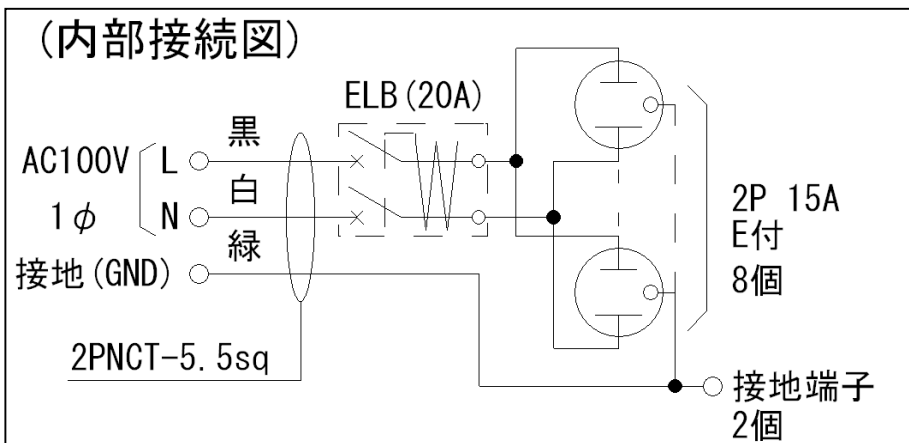

漏電遮断器を内蔵したAC100V用可搬型コンセントボックスです。
屋内分電盤から、最大8つの電気機器へ商用電源を安全に供給します。

- 単相 AC100V用
- 漏電遮断器内蔵（20A、漏電感度電流30mA/過電流で遮断）
- ロック式アース付きコンセント 8口
- コンセントアースの他にアースターミナル2個付き
- 収納式ハンドル付き

ボックス寸法（突起物を除く）

| | |
|----|--------------------|
| 高さ | 110mm |
| 幅 | 160mm |
| 長さ | 296mm |
| 重量 | 約6kg (標準ケーブル8M) |

[標準仕様]

- ・ケーブル長8M（M6用丸端子付）

※ケーブル長、及び端子は仕様変更可能

- ・納期：約3カ月（受注生産品）

※写真はイメージです。
※記載内容は予告なく変更することがあります。